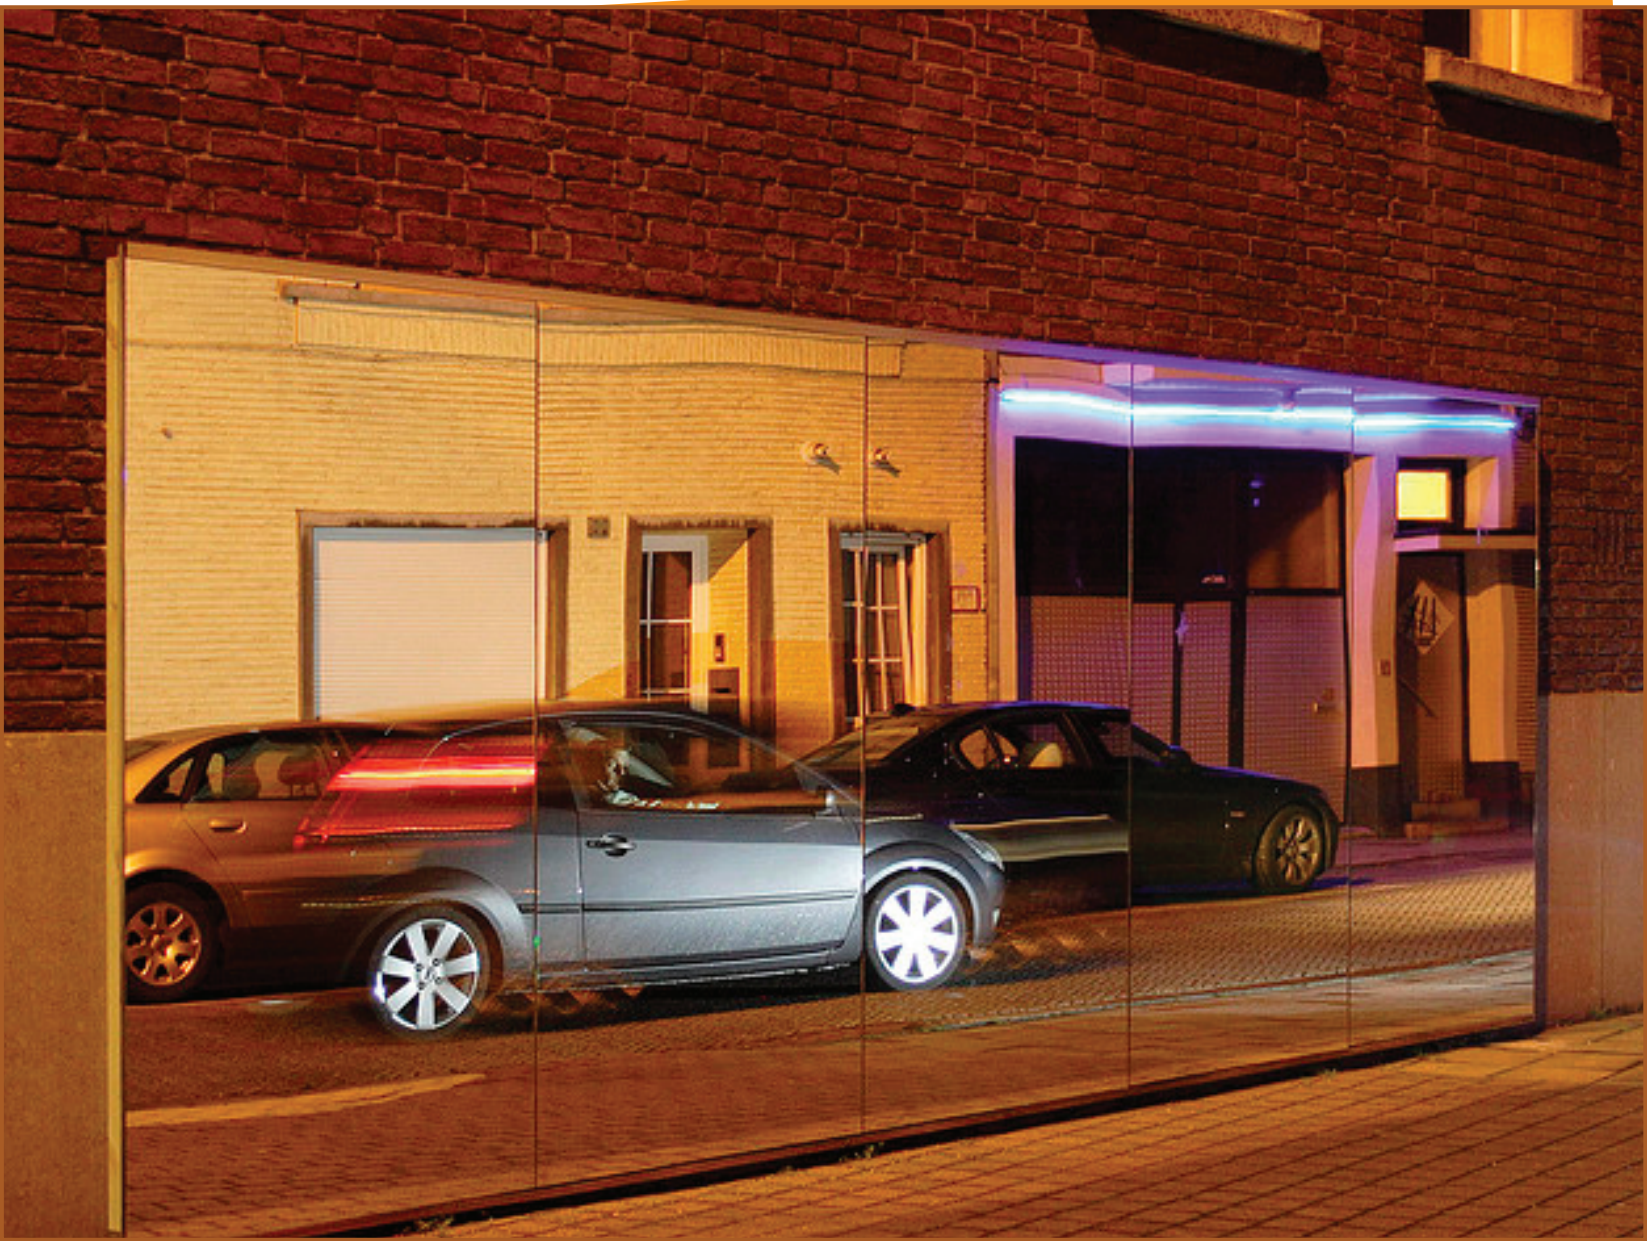

# DESIGNING CRITICAL DESIGN

È SOLO UN MEZZO DI TRASPORTO?

6 caffè  
1 thé

MARTÍ GUIXÉ

È SOLO UN MEZZO DI TRASPORTO?

6 caffè  
1 thé

MARTÍ GUIXÉ

SIAMO CAPACI DI CAMBIARE PUNTO DI VISTA?