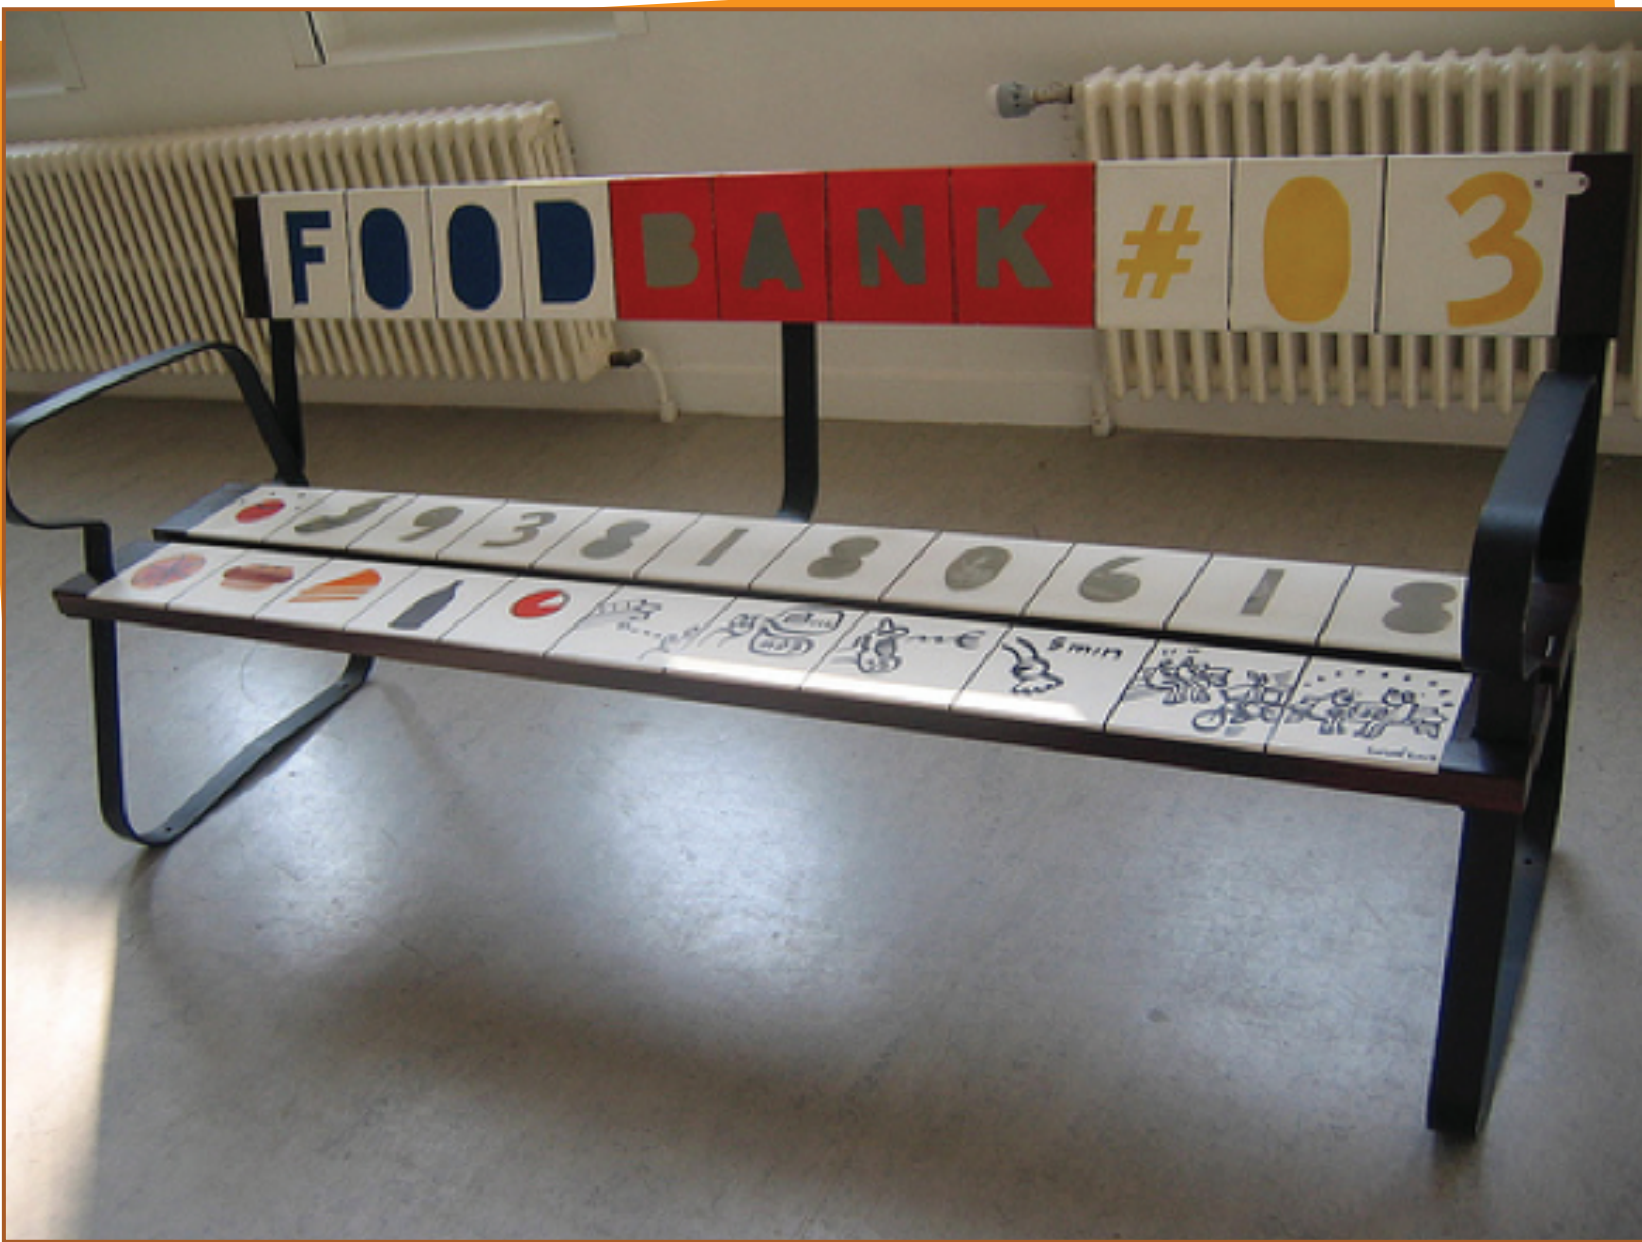

CRITICAL DESIGN ANCHE NEI SERVIZI?

Critical Design

MARTÍ GUIXÉ